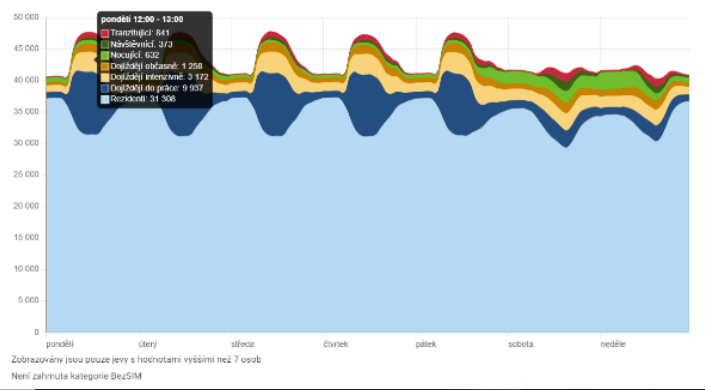

Počet osob přítomných na území obce – struktura