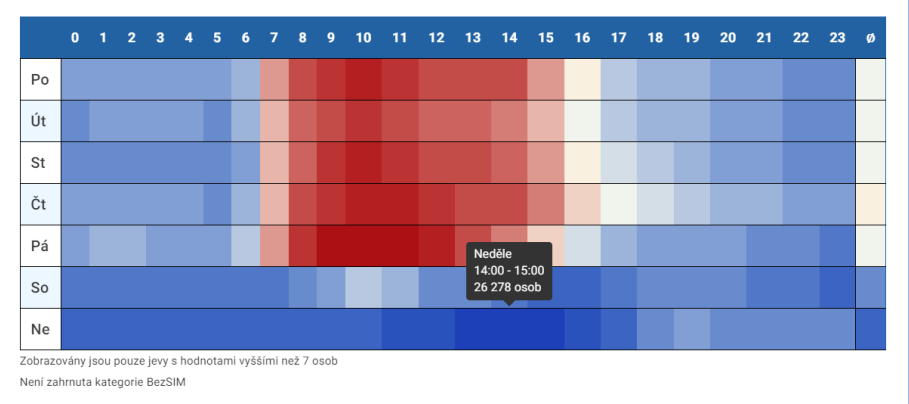

Počet osob přítomných na území obce – celkem