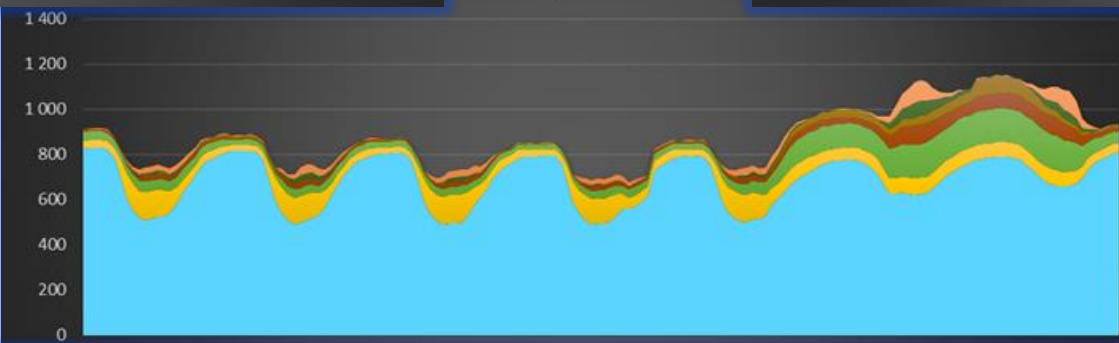

GEOLOKAČNÍ DATA PRO VEŘEJNOU SPRÁVU

Odbor strategického rozvoje a koordinace veřejné správy
vaclav.jaros@mvcv.cz

00:00

**MODEL DENNÍ MOBILITY
STŘEDOČESKÉHO KRAJE**

Příbram

Dobříš

Kamýk n. V.

Příbram		00:00-01:00	01:00-02:00	02:00-03:00	03:00-04:00	04:00-05:00	05:00-06:00	06:00-07:00	07:00-08:00	08:00-09:00	09:00-10:00	10:00-11:00	11:00-12:00	12:00-13:00	13:00-14:00	14:00-15:00	15:00-16:00	16:00-17:00	17:00-18:00	18:00-19:00	19:00-20:00	20:00-21:00	21:00-22:00	22:00-23:00	23:00-24:00	daily avg.
Mon		27 559	27 631	27 673	27 680	27 653	27 474	27 554	29 123	30 125	30 510	30 639	30 443	30 221	30 090	29 827	29 207	28 363	27 806	27 782	27 756	27 611	27 483	27 483	27 472	28 548,5
Tue		27 469	27 539	27 575	27 617	27 603	27 433	27 457	29 091	30 124	30 397	30 541	30 404	30 163	30 020	29 605	28 726	28 091	27 696	27 779	27 790	27 752	27 621	27 555	27 547	28 483,2
Wed		27 604	27 664	27 694	27 725	27 710	27 527	27 631	29 241	30 213	30 555	30 686	30 422	30 154	30 034	29 727	29 097	28 313	27 829	27 859	27 836	27 775	27 603	27 598	27 649	28 589,3
Thu		27 572	27 601	27 626	27 669	27 657	27 482	27 562	29 080	30 092	30 429	30 654	30 408	30 136	29 987	29 591	29 011	28 269	27 827	27 756	27 651	27 620	27 510	27 566	27 587	28 514,2
Fri		27 527	27 561	27 592	27 655	27 659	27 499	27 614	29 244	30 362	30 689	30 822	30 595	30 284	29 938	29 241	28 230	27 473	27 138	27 102	27 176	27 151	27 099	27 197	27 101	28 331,2
Sat		27 040	27 041	27 085	27 074	27 061	26 936	26 831	26 824	27 059	27 154	27 153	26 749	26 238	25 547	25 255	25 042	25 244	25 612	26 050	26 452	26 462	26 409	26 417	26 342	26 461,6
Sun		26 020	26 115	26 175	26 233	26 261	26 202	26 104	26 067	26 145	26 110	26 126	25 883	25 707	25 424	25 286	25 228	25 483	26 136	26 836	27 196	27 410	27 385	27 433	27 380	26 264,4
Dobříš		00:00-01:00	01:00-02:00	02:00-03:00	03:00-04:00	04:00-05:00	05:00-06:00	06:00-07:00	07:00-08:00	08:00-09:00	09:00-10:00	10:00-11:00	11:00-12:00	12:00-13:00	13:00-14:00	14:00-15:00	15:00-16:00	16:00-17:00	17:00-18:00	18:00-19:00	19:00-20:00	20:00-21:00	21:00-22:00	22:00-23:00	23:00-24:00	daily avg.
Mon		8 489	8 474	8 499	8 511	8 509	8 583	8 385	8 280	8 563	8 649	8 644	8 636	8 631	8 826	8 753	8 423	8 433	8 359	8 389	8 465	8 519	8 719	8 704	8 576	8 542,4
Tue		8 596	8 638	8 632	8 610	8 556	8 598	8 350	8 206	8 477	8 623	8 657	8 613	8 572	8 785	8 691	8 388	8 340	8 311	8 349	8 386	8 464	8 680	8 689	8 580	8 532,8
Wed		8 566	8 596	8 615	8 627	8 591	8 631	8 401	8 277	8 509	8 582	8 571	8 584	8 585	8 800	8 748	8 471	8 419	8 323	8 347	8 462	8 531	8 727	8 722	8 590	8 553,1
Thu		8 525	8 538	8 568	8 555	8 535	8 608	8 339	8 269	8 472	8 563	8 614	8 618	8 626	8 815	8 704	8 383	8 452	8 328	8 363	8 404	8 475	8 673	8 655	8 518	8 525,0
Fri		8 464	8 485	8 526	8 529	8 527	8 613	8 418	8 340	8 681	8 809	8 843	8 855	8 820	8 945	8 838	8 403	8 395	8 257	8 257	8 290	8 350	8 396	8 331	8 249	8 525,8
Sat		8 229	8 239	8 233	8 208	8 191	8 191	8 190	8 258	8 297	8 292	8 205	8 121	8 035	7 942	7 880	7 775	7 760	7 823	7 887	8 012	8 082	8 143	8 228	8 275	8 104,0
Sun		8 189	8 228	8 242	8 247	8 208	8 154	8 095	8 130	8 097	8 042	7 944	7 925	7 972	7 863	7 776	7 700	7 711	7 807	7 917	8 052	8 160	8 359	8 468	8 493	8 074,0
Kamýk n. V.		00:00-01:00	01:00-02:00	02:00-03:00	03:00-04:00	04:00-05:00	05:00-06:00	06:00-07:00	07:00-08:00	08:00-09:00	09:00-10:00	10:00-11:00	11:00-12:00	12:00-13:00	13:00-14:00	14:00-15:00	15:00-16:00	16:00-17:00	17:00-18:00	18:00-19:00	19:00-20:00	20:00-21:00	21:00-22:00	22:00-23:00	23:00-24:00	daily avg.
Mon		923	928	926	927	923	890	839	790	760	732	741	747	753	746	735	752	793	801	828	861	884	884	894	897	831,4
Tue		890	883	885	892	886	863	805	760	736	712	712	740	754	754	736	733	750	801	822	844	865	872	882	883	810,7
Wed		877	877	879	885	879	850	794	739	716	704	704	722	728	733	732	747	757	771	800	823	834	842	861	866	796,6
Thu		860	860	862	866	863	839	789	725	705	699	695	705	702	710	722	713	684	697	707	719	835	847	857	870	772,1
Fri		869	871	870	872	871	847	801	759	743	742	736	739	751	737	740	788	830	875	914	943	948	972	982	999	841,6
Sat		998	1 006	1 007	1 001	1 009	1 004	997	983	968	970	969	1 020	1 067	1 090	1 122	1 128	1 120	1 097	1 077	1 072	1 071	1 087	1 086	1 091	1 043,3
Sun		1 146	1 151	1 149	1 156	1 158	1 155	1 151	1 146	1 115	1 111	1 096	1 089	1 098	1 098	1 086	1 083	1 038	962	933	921	924	936	943	944	1 066,1