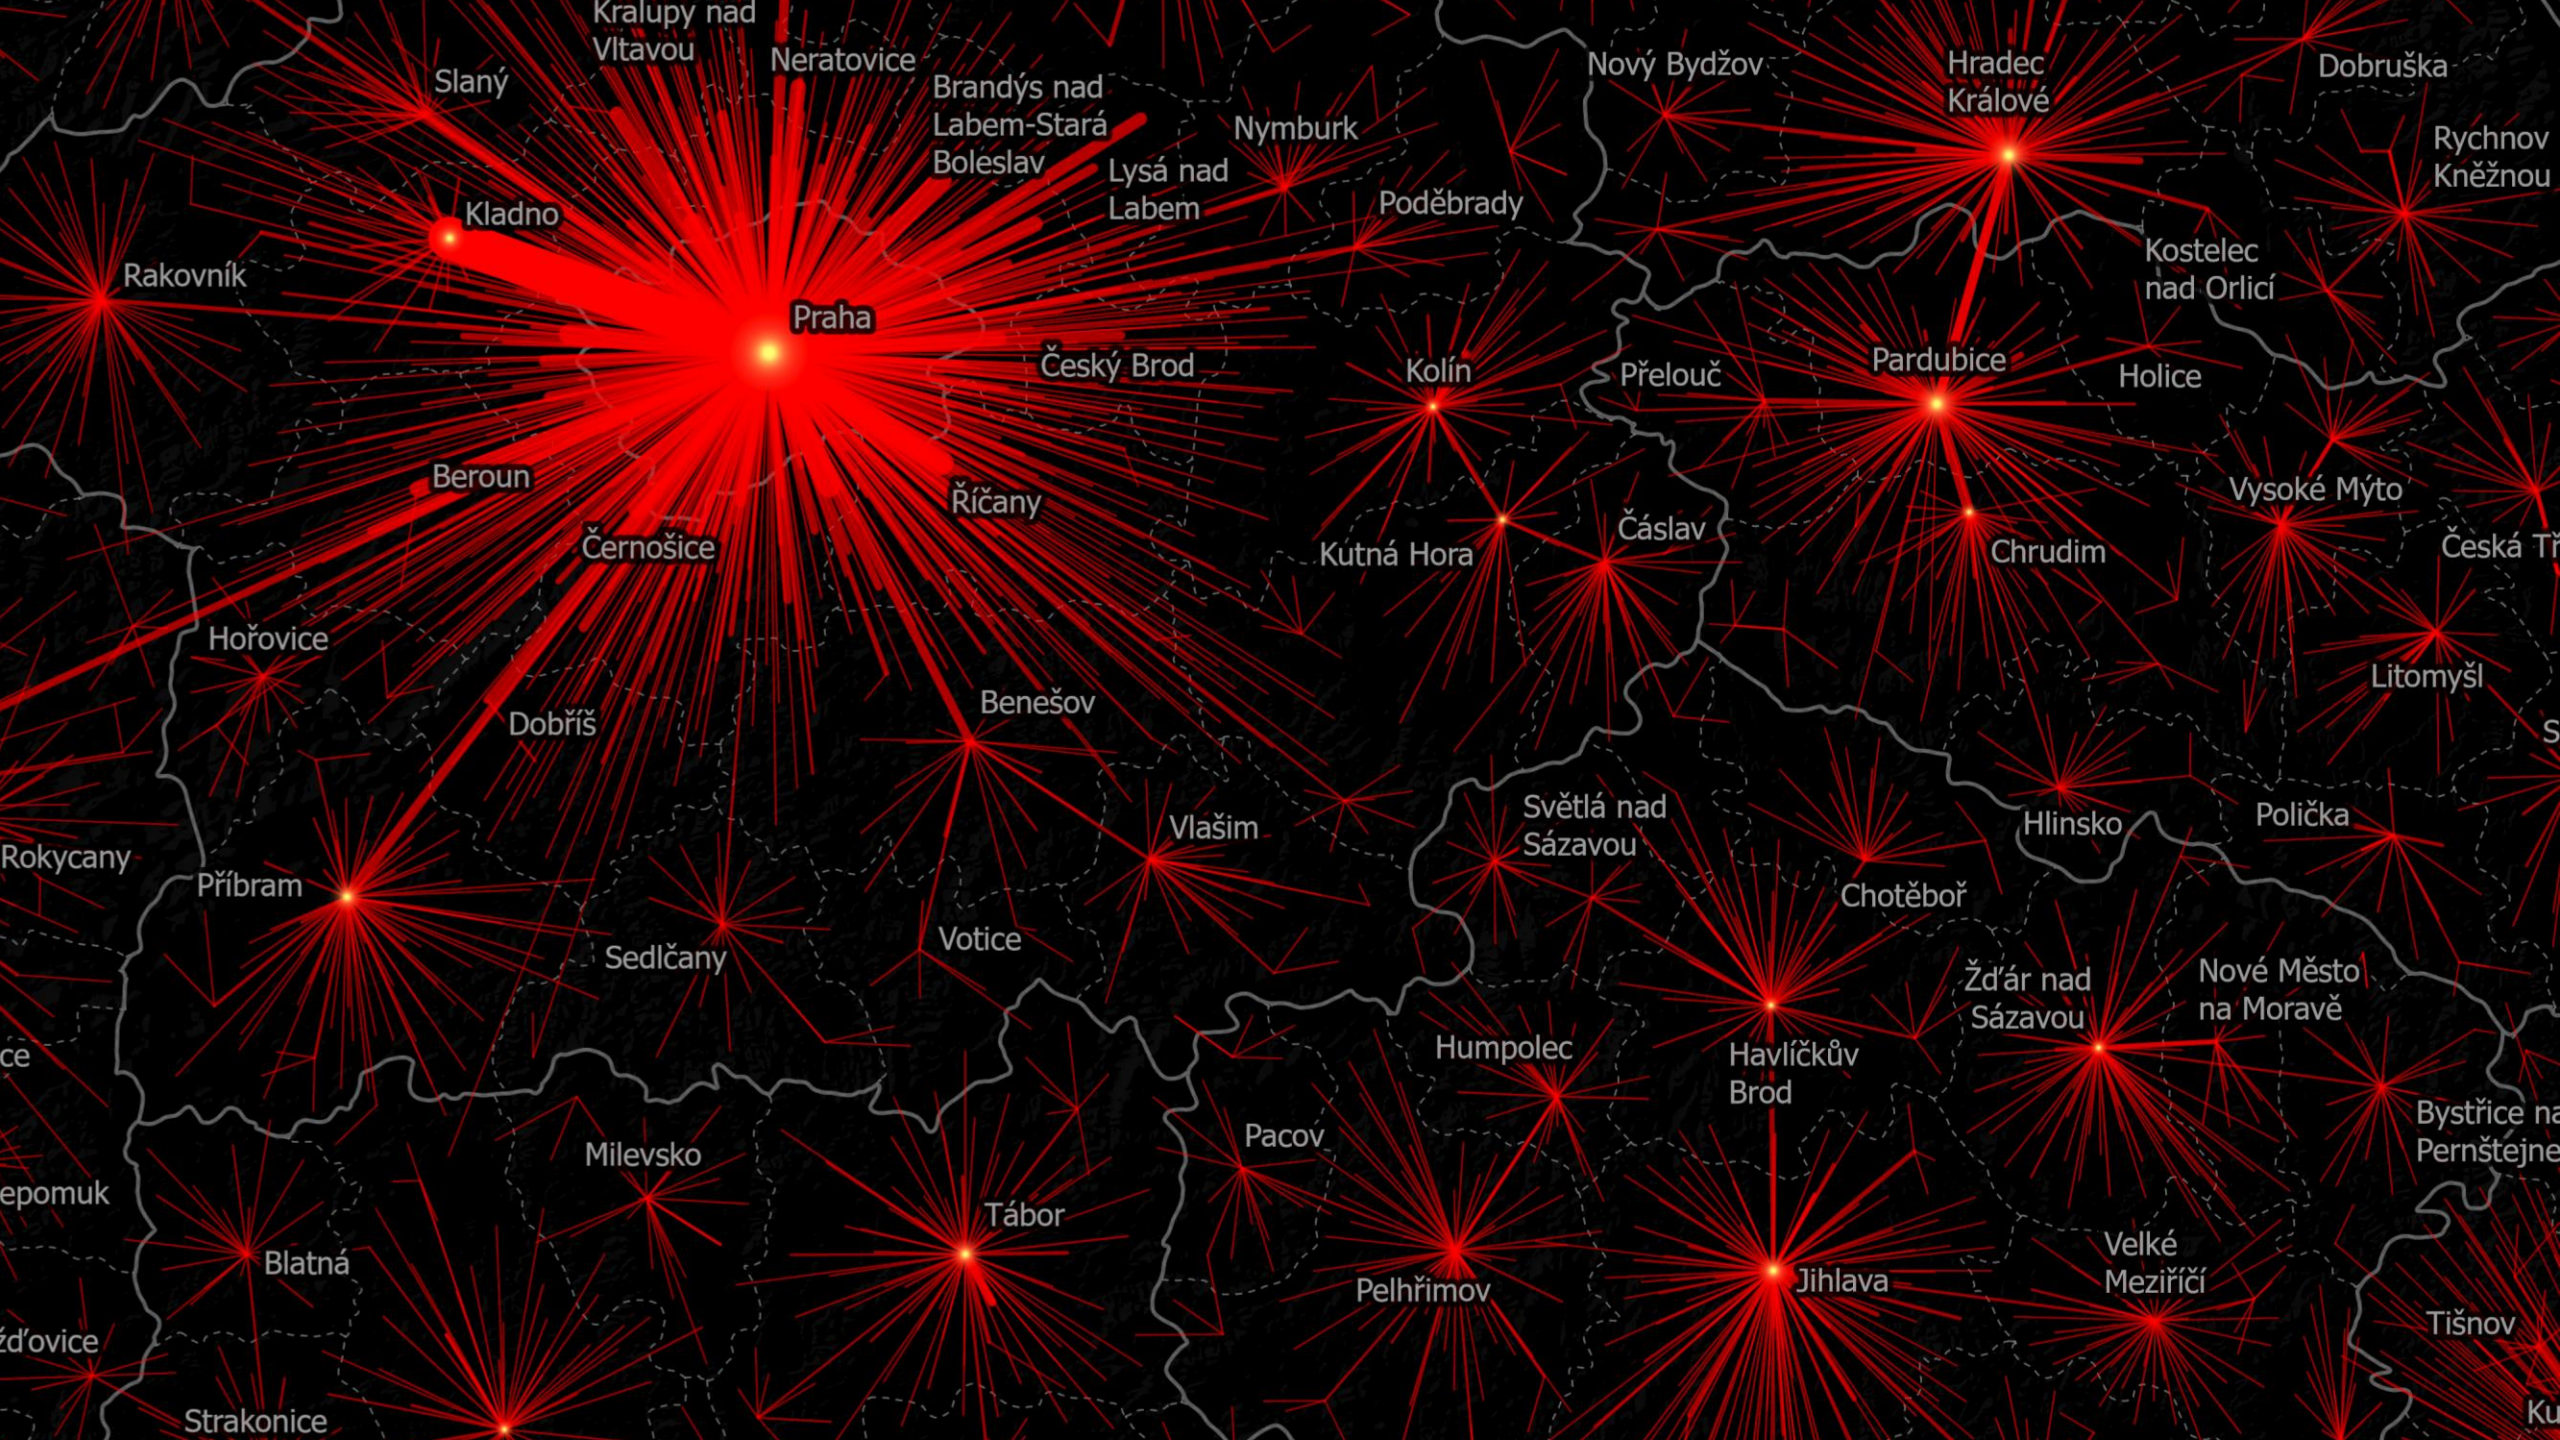

GEOLOKAČNÍ DATA PRO VEŘEJNOU SPRÁVU

Odbor strategického rozvoje a koordinace veřejné správy
vaclav.jaros@mvcv.cz

00:00

**MODEL DENNÍ MOBILITY
STŘEDOČESKÉHO KRAJE**

Příbram

Dobříš

Kamýk n. V.

Příbram		00:00-01:00	01:00-02:00	02:00-03:00	03:00-04:00	04:00-05:00	05:00-06:00	06:00-07:00	07:00-08:00	08:00-09:00	09:00-10:00	10:00-11:00	11:00-12:00	12:00-13:00	13:00-14:00	14:00-15:00	15:00-16:00	16:00-17:00	17:00-18:00	18:00-19:00	19:00-20:00	20:00-21:00	21:00-22:00	22:00-23:00	23:00-24:00	daily avg.
Mon		27 559	27 631	27 673	27 680	27 653	27 474	27 554	29 123	30 125	30 510	30 639	30 443	30 221	30 090	29 827	29 207	28 363	27 806	27 782	27 756	27 611	27 483	27 483	27 472	28 548,5
Tue		27 469	27 539	27 575	27 617	27 603	27 433	27 457	29 091	30 124	30 397	30 541	30 404	30 163	30 020	29 605	28 726	28 091	27 696	27 779	27 790	27 752	27 621	27 555	27 547	28 483,2
Wed		27 604	27 664	27 694	27 725	27 710	27 527	27 631	29 241	30 213	30 555	30 686	30 422	30 154	30 034	29 727	29 097	28 313	27 829	27 859	27 836	27 775	27 603	27 598	27 649	28 589,3
Thu		27 572	27 601	27 626	27 669	27 657	27 482	27 562	29 080	30 092	30 429	30 654	30 408	30 136	29 987	29 591	29 011	28 269	27 827	27 756	27 651	27 620	27 510	27 566	27 587	28 514,2
Fri		27 527	27 561	27 592	27 655	27 659	27 499	27 614	29 244	30 362	30 689	30 822	30 595	30 284	29 938	29 241	28 230	27 473	27 138	27 102	27 176	27 151	27 099	27 197	27 101	28 331,2
Sat		27 040	27 041	27 085	27 074	27 061	26 936	26 831	26 824	27 059	27 154	27 153	26 749	26 238	25 547	25 255	25 042	25 244	25 612	26 050	26 452	26 462	26 409	26 417	26 342	26 461,6
Sun		26 020	26 115	26 175	26 233	26 261	26 202	26 104	26 067	26 145	26 110	26 126	25 883	25 707	25 424	25 286	25 228	25 483	26 136	26 836	27 196	27 410	27 385	27 433	27 380	26 264,4
Dobříš		00:00-01:00	01:00-02:00	02:00-03:00	03:00-04:00	04:00-05:00	05:00-06:00	06:00-07:00	07:00-08:00	08:00-09:00	09:00-10:00	10:00-11:00	11:00-12:00	12:00-13:00	13:00-14:00	14:00-15:00	15:00-16:00	16:00-17:00	17:00-18:00	18:00-19:00	19:00-20:00	20:00-21:00	21:00-22:00	22:00-23:00	23:00-24:00	daily avg.
Mon		8 489	8 474	8 499	8 511	8 509	8 583	8 385	8 280	8 563	8 649	8 644	8 636	8 631	8 826	8 753	8 423	8 433	8 359	8 389	8 465	8 519	8 719	8 704	8 576	8 542,4
Tue		8 596	8 638	8 632	8 610	8 556	8 598	8 350	8 206	8 477	8 623	8 657	8 613	8 572	8 785	8 691	8 388	8 340	8 311	8 349	8 386	8 464	8 680	8 689	8 580	8 532,8
Wed		8 566	8 596	8 615	8 627	8 591	8 631	8 401	8 277	8 509	8 582	8 571	8 584	8 585	8 800	8 748	8 471	8 419	8 323	8 347	8 462	8 531	8 727	8 722	8 590	8 553,1
Thu		8 525	8 538	8 568	8 555	8 535	8 608	8 339	8 269	8 472	8 563	8 614	8 618	8 626	8 815	8 704	8 383	8 452	8 328	8 363	8 404	8 475	8 673	8 655	8 518	8 525,0
Fri		8 464	8 485	8 526	8 529	8 527	8 613	8 418	8 340	8 681	8 809	8 843	8 855	8 820	8 945	8 838	8 403	8 395	8 257	8 257	8 290	8 350	8 396	8 331	8 249	8 525,8
Sat		8 229	8 239	8 233	8 208	8 191	8 191	8 190	8 258	8 297	8 292	8 205	8 121	8 035	7 942	7 880	7 775	7 760	7 823	7 887	8 012	8 082	8 143	8 228	8 275	8 104,0
Sun		8 189	8 228	8 242	8 247	8 208	8 154	8 095	8 130	8 097	8 042	7 944	7 925	7 972	7 863	7 776	7 700	7 711	7 807	7 917	8 052	8 160	8 359	8 468	8 493	8 074,0
Kamýk n. V.		00:00-01:00	01:00-02:00	02:00-03:00	03:00-04:00	04:00-05:00	05:00-06:00	06:00-07:00	07:00-08:00	08:00-09:00	09:00-10:00	10:00-11:00	11:00-12:00	12:00-13:00	13:00-14:00	14:00-15:00	15:00-16:00	16:00-17:00	17:00-18:00	18:00-19:00	19:00-20:00	20:00-21:00	21:00-22:00	22:00-23:00	23:00-24:00	daily avg.
Mon		923	928	926	927	923	890	839	790	760	732	741	747	753	746	735	752	793	801	828	861	884	884	894	897	831,4
Tue		890	883	885	892	886	863	805	760	736	712	712	740	754	754	736	733	750	801	822	844	865	872	882	883	810,7
Wed		877	877	879	885	879	850	794	739	716	704	704	722	728	733	732	747	757	771	800	823	834	842	861	866	796,6
Thu		860	860	862	866	863	839	789	725	705	699	695	705	702	710	722	713	684	697	707	719	835	847	857	870	772,1
Fri		869	871	870	872	871	847	801	759	743	742	736	739	751	737	740	788	830	875	914	943	948	972	982	999	841,6
Sat		998	1 006	1 007	1 001	1 009	1 004	997	983	968	970	969	1 020	1 067	1 090	1 122	1 128	1 120	1 097	1 077	1 072	1 071	1 087	1 086	1 091	1 043,3
Sun		1 146	1 151	1 149	1 156	1 158	1 155	1 151	1 146	1 115	1 111	1 096	1 089	1 098	1 098	1 086	1 083	1 038	962	933	921	924	936	943	944	1 066,1