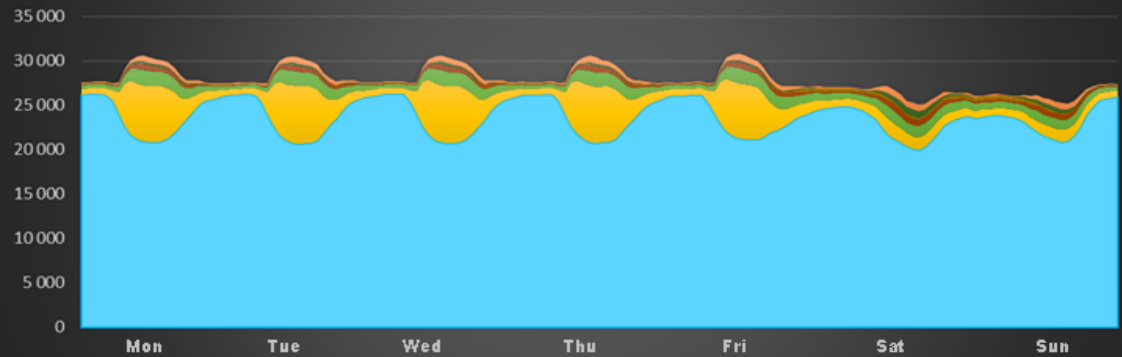

GEOLOKAČNÍ DATA PRO VEŘEJNOU SPRÁVU

Odbor strategického rozvoje a koordinace veřejné správy
vaclav.jaros@mvcv.cz

00:00

**MODEL DENNÍ MOBILITY
STŘEDOČESKÉHO KRAJE**

Příbram

Dobříš

Kamýk n. V.

Příbram		00:00-01:00	01:00-02:00	02:00-03:00	03:00-04:00	04:00-05:00	05:00-06:00	06:00-07:00	07:00-08:00	08:00-09:00	09:00-10:00	10:00-11:00	11:00-12:00	12:00-13:00	13:00-14:00	14:00-15:00	15:00-16:00	16:00-17:00	17:00-18:00	18:00-19:00	19:00-20:00	20:00-21:00	21:00-22:00	22:00-23:00	23:00-24:00	daily avg.
Mon		27 559	27 631	27 673	27 680	27 653	27 474	27 554	29 123	30 125	30 510	30 639	30 443	30 221	30 090	29 827	29 207	28 363	27 806	27 782	27 756	27 611	27 483	27 483	27 472	28 548,5
Tue		27 469	27 539	27 575	27 617	27 603	27 433	27 457	29 091	30 124	30 397	30 541	30 404	30 163	30 020	29 605	28 726	28 091	27 696	27 779	27 790	27 752	27 621	27 555	27 547	28 483,2
Wed		27 604	27 664	27 694	27 725	27 710	27 527	27 631	29 241	30 213	30 555	30 686	30 422	30 154	30 034	29 727	29 097	28 313	27 829	27 859	27 836	27 775	27 603	27 598	27 649	28 589,3
Thu		27 572	27 601	27 626	27 669	27 657	27 482	27 562	29 080	30 092	30 429	30 654	30 408	30 136	29 987	29 591	29 011	28 269	27 827	27 756	27 651	27 620	27 510	27 566	27 587	28 514,2
Fri		27 527	27 561	27 592	27 655	27 659	27 499	27 614	29 244	30 362	30 689	30 822	30 595	30 284	29 938	29 241	28 230	27 473	27 138	27 102	27 176	27 151	27 099	27 197	27 101	28 331,2
Sat		27 040	27 041	27 085	27 074	27 061	26 936	26 831	26 824	27 059	27 154	27 153	26 749	26 238	25 547	25 255	25 042	25 244	25 612	26 050	26 452	26 462	26 409	26 417	26 342	26 461,6
Sun		26 020	26 115	26 175	26 233	26 261	26 202	26 104	26 067	26 145	26 110	26 126	25 883	25 707	25 424	25 286	25 228	25 483	26 136	26 836	27 196	27 410	27 385	27 433	27 380	26 264,4
Dobříš		00:00-01:00	01:00-02:00	02:00-03:00	03:00-04:00	04:00-05:00	05:00-06:00	06:00-07:00	07:00-08:00	08:00-09:00	09:00-10:00	10:00-11:00	11:00-12:00	12:00-13:00	13:00-14:00	14:00-15:00	15:00-16:00	16:00-17:00	17:00-18:00	18:00-19:00	19:00-20:00	20:00-21:00	21:00-22:00	22:00-23:00	23:00-24:00	daily avg.
Mon		8 489	8 474	8 499	8 511	8 509	8 583	8 385	8 280	8 563	8 649	8 644	8 636	8 631	8 826	8 753	8 423	8 433	8 359	8 389	8 465	8 519	8 719	8 704	8 576	8 542,4
Tue		8 596	8 638	8 632	8 610	8 556	8 598	8 350	8 206	8 477	8 623	8 657	8 613	8 572	8 785	8 691	8 388	8 340	8 311	8 349	8 386	8 464	8 680	8 689	8 580	8 532,8
Wed		8 566	8 596	8 615	8 627	8 591	8 631	8 401	8 277	8 509	8 582	8 571	8 584	8 585	8 800	8 748	8 471	8 419	8 323	8 347	8 462	8 531	8 727	8 722	8 590	8 553,1
Thu		8 525	8 538	8 568	8 555	8 535	8 608	8 339	8 269	8 472	8 563	8 614	8 618	8 626	8 815	8 704	8 383	8 452	8 328	8 363	8 404	8 475	8 673	8 655	8 518	8 525,0
Fri		8 464	8 485	8 526	8 529	8 527	8 613	8 418	8 340	8 681	8 809	8 843	8 855	8 820	8 945	8 838	8 403	8 395	8 257	8 257	8 290	8 350	8 396	8 331	8 249	8 525,8
Sat		8 229	8 239	8 233	8 208	8 191	8 191	8 190	8 258	8 297	8 292	8 205	8 121	8 035	7 942	7 880	7 775	7 760	7 823	7 887	8 012	8 082	8 143	8 228	8 275	8 104,0
Sun		8 189	8 228	8 242	8 247	8 208	8 154	8 095	8 130	8 097	8 042	7 944	7 925	7 972	7 863	7 776	7 700	7 711	7 807	7 917	8 052	8 160	8 359	8 468	8 493	8 074,0
Kamýk n. V.		00:00-01:00	01:00-02:00	02:00-03:00	03:00-04:00	04:00-05:00	05:00-06:00	06:00-07:00	07:00-08:00	08:00-09:00	09:00-10:00	10:00-11:00	11:00-12:00	12:00-13:00	13:00-14:00	14:00-15:00	15:00-16:00	16:00-17:00	17:00-18:00	18:00-19:00	19:00-20:00	20:00-21:00	21:00-22:00	22:00-23:00	23:00-24:00	daily avg.
Mon		923	928	926	927	923	890	839	790	760	732	741	747	753	746	735	752	793	801	828	861	884	884	894	897	831,4
Tue		890	883	885	892	886	863	805	760	736	712	712	740	754	754	736	733	750	801	822	844	865	872	882	883	810,7
Wed		877	877	879	885	879	850	794	739	716	704	704	722	728	733	732	747	757	771	800	823	834	842	861	866	796,6
Thu		860	860	862	866	863	839	789	725	705	699	695	705	702	710	722	713	684	697	707	719	835	847	857	870	772,1
Fri		869	871	870	872	871	847	801	759	743	742	736	739	751	737	740	788	830	875	914	943	948	972	982	999	841,6
Sat		998	1 006	1 007	1 001	1 009	1 004	997	983	968	970	969	1 020	1 067	1 090	1 122	1 128	1 120	1 097	1 077	1 072	1 071	1 087	1 086	1 091	1 043,3
Sun		1 146	1 151	1 149	1 156	1 158	1 155	1 151	1 146	1 115	1 111	1 096	1 089	1 098	1 098	1 086	1 083	1 038	962	933	921	924	936	943	944	1 066,1