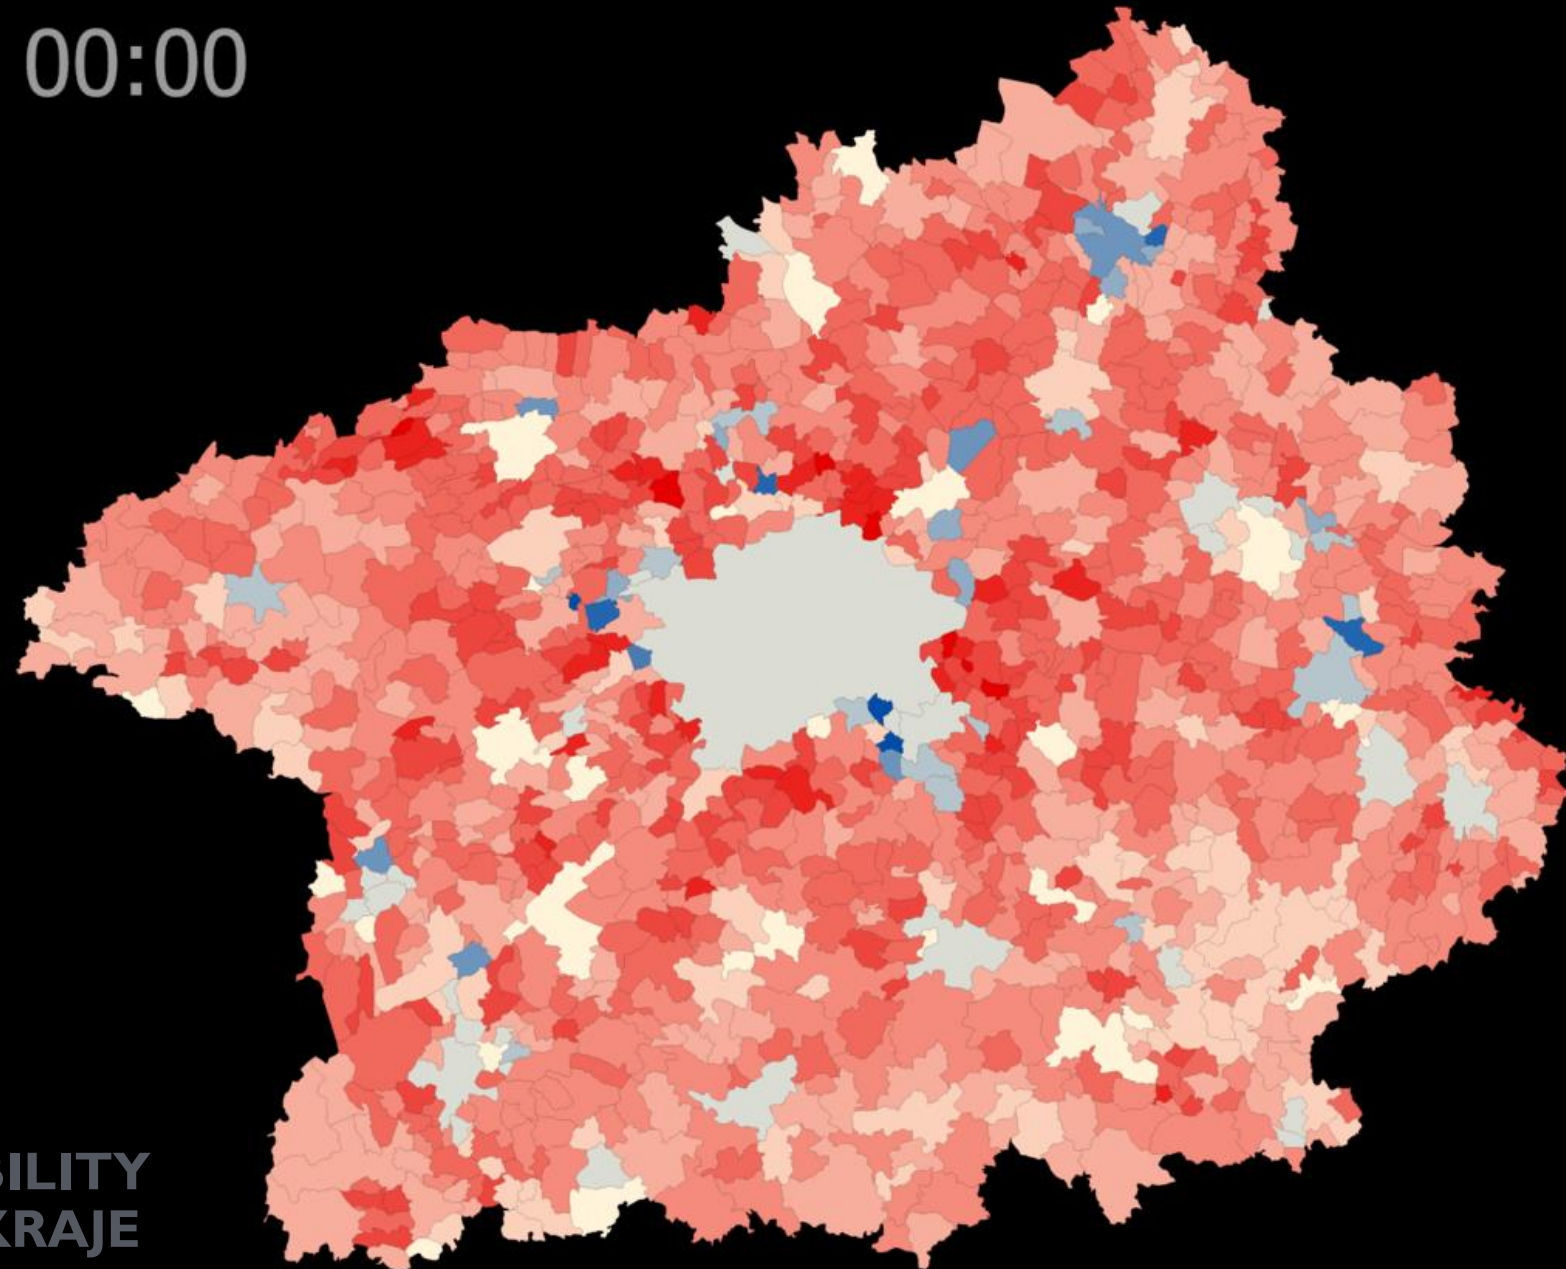

GEOLOKAČNÍ DATA PRO VEŘEJNOU SPRÁVU

Odbor strategického rozvoje a koordinace veřejné správy
vaclav.jaros@mvcv.cz

00:00

**MODEL DENNÍ MOBILITY
STŘEDOČESKÉHO KRAJE**

Příbram

Dobříš

Kamýk n. V.

Příbram		00:00-01:00	01:00-02:00	02:00-03:00	03:00-04:00	04:00-05:00	05:00-06:00	06:00-07:00	07:00-08:00	08:00-09:00	09:00-10:00	10:00-11:00	11:00-12:00	12:00-13:00	13:00-14:00	14:00-15:00	15:00-16:00	16:00-17:00	17:00-18:00	18:00-19:00	19:00-20:00	20:00-21:00	21:00-22:00	22:00-23:00	23:00-24:00	daily avg.
Mon		27 559	27 631	27 673	27 680	27 653	27 474	27 554	29 123	30 125	30 510	30 639	30 443	30 221	30 090	29 827	29 207	28 363	27 806	27 782	27 756	27 611	27 483	27 483	27 472	28 548,5
Tue		27 469	27 539	27 575	27 617	27 603	27 433	27 457	29 091	30 124	30 397	30 541	30 404	30 163	30 020	29 605	28 726	28 091	27 696	27 779	27 790	27 752	27 621	27 555	27 547	28 483,2
Wed		27 604	27 664	27 694	27 725	27 710	27 527	27 631	29 241	30 213	30 555	30 686	30 422	30 154	30 034	29 727	29 097	28 313	27 829	27 859	27 836	27 775	27 603	27 598	27 649	28 589,3
Thu		27 572	27 601	27 626	27 669	27 657	27 482	27 562	29 080	30 092	30 429	30 654	30 408	30 136	29 987	29 591	29 011	28 269	27 827	27 756	27 651	27 620	27 510	27 566	27 587	28 514,2
Fri		27 527	27 561	27 592	27 655	27 659	27 499	27 614	29 244	30 362	30 689	30 822	30 595	30 284	29 938	29 241	28 230	27 473	27 138	27 102	27 176	27 151	27 099	27 197	27 101	28 331,2
Sat		27 040	27 041	27 085	27 074	27 061	26 936	26 831	26 824	27 059	27 154	27 153	26 749	26 238	25 547	25 255	25 042	25 244	25 612	26 050	26 452	26 462	26 409	26 417	26 342	26 461,6
Sun		26 020	26 115	26 175	26 233	26 261	26 202	26 104	26 067	26 145	26 110	26 126	25 883	25 707	25 424	25 286	25 228	25 483	26 136	26 836	27 196	27 410	27 385	27 433	27 380	26 264,4
Dobříš		00:00-01:00	01:00-02:00	02:00-03:00	03:00-04:00	04:00-05:00	05:00-06:00	06:00-07:00	07:00-08:00	08:00-09:00	09:00-10:00	10:00-11:00	11:00-12:00	12:00-13:00	13:00-14:00	14:00-15:00	15:00-16:00	16:00-17:00	17:00-18:00	18:00-19:00	19:00-20:00	20:00-21:00	21:00-22:00	22:00-23:00	23:00-24:00	daily avg.
Mon		8 489	8 474	8 499	8 511	8 509	8 583	8 385	8 280	8 563	8 649	8 644	8 636	8 631	8 826	8 753	8 423	8 433	8 359	8 389	8 465	8 519	8 719	8 704	8 576	8 542,4
Tue		8 596	8 638	8 632	8 610	8 556	8 598	8 350	8 206	8 477	8 623	8 657	8 613	8 572	8 785	8 691	8 388	8 340	8 311	8 349	8 386	8 464	8 680	8 689	8 580	8 532,8
Wed		8 566	8 596	8 615	8 627	8 591	8 631	8 401	8 277	8 509	8 582	8 571	8 584	8 585	8 800	8 748	8 471	8 419	8 323	8 347	8 462	8 531	8 727	8 722	8 590	8 553,1
Thu		8 525	8 538	8 568	8 555	8 535	8 608	8 339	8 269	8 472	8 563	8 614	8 618	8 626	8 815	8 704	8 383	8 452	8 328	8 363	8 404	8 475	8 673	8 655	8 518	8 525,0
Fri		8 464	8 485	8 526	8 529	8 527	8 613	8 418	8 340	8 681	8 809	8 843	8 855	8 820	8 945	8 838	8 403	8 395	8 257	8 257	8 290	8 350	8 396	8 331	8 249	8 525,8
Sat		8 229	8 239	8 233	8 208	8 191	8 191	8 190	8 258	8 297	8 292	8 205	8 121	8 035	7 942	7 880	7 775	7 760	7 823	7 887	8 012	8 082	8 143	8 228	8 275	8 104,0
Sun		8 189	8 228	8 242	8 247	8 208	8 154	8 095	8 130	8 097	8 042	7 944	7 925	7 972	7 863	7 776	7 700	7 711	7 807	7 917	8 052	8 160	8 359	8 468	8 493	8 074,0
Kamýk n. V.		00:00-01:00	01:00-02:00	02:00-03:00	03:00-04:00	04:00-05:00	05:00-06:00	06:00-07:00	07:00-08:00	08:00-09:00	09:00-10:00	10:00-11:00	11:00-12:00	12:00-13:00	13:00-14:00	14:00-15:00	15:00-16:00	16:00-17:00	17:00-18:00	18:00-19:00	19:00-20:00	20:00-21:00	21:00-22:00	22:00-23:00	23:00-24:00	daily avg.
Mon		923	928	926	927	923	890	839	790	760	732	741	747	753	746	735	752	793	801	828	861	884	884	894	897	831,4
Tue		890	883	885	892	886	863	805	760	736	712	712	740	754	754	736	733	750	801	822	844	865	872	882	883	810,7
Wed		877	877	879	885	879	850	794	739	716	704	704	722	728	733	732	747	757	771	800	823	834	842	861	866	796,6
Thu		860	860	862	866	863	839	789	725	705	699	695	705	702	710	722	713	684	697	707	719	835	847	857	870	772,1
Fri		869	871	870	872	871	847	801	759	743	742	736	739	751	737	740	788	830	875	914	943	948	972	982	999	841,6
Sat		998	1 006	1 007	1 001	1 009	1 004	997	983	968	970	969	1 020	1 067	1 090	1 122	1 128	1 120	1 097	1 077	1 072	1 071	1 087	1 086	1 091	1 043,3
Sun		1 146	1 151	1 149	1 156	1 158	1 155	1 151	1 146	1 115	1 111	1 096	1 089	1 098	1 098	1 086	1 083	1 038	962	933	921	924	936	943	944	1 066,1