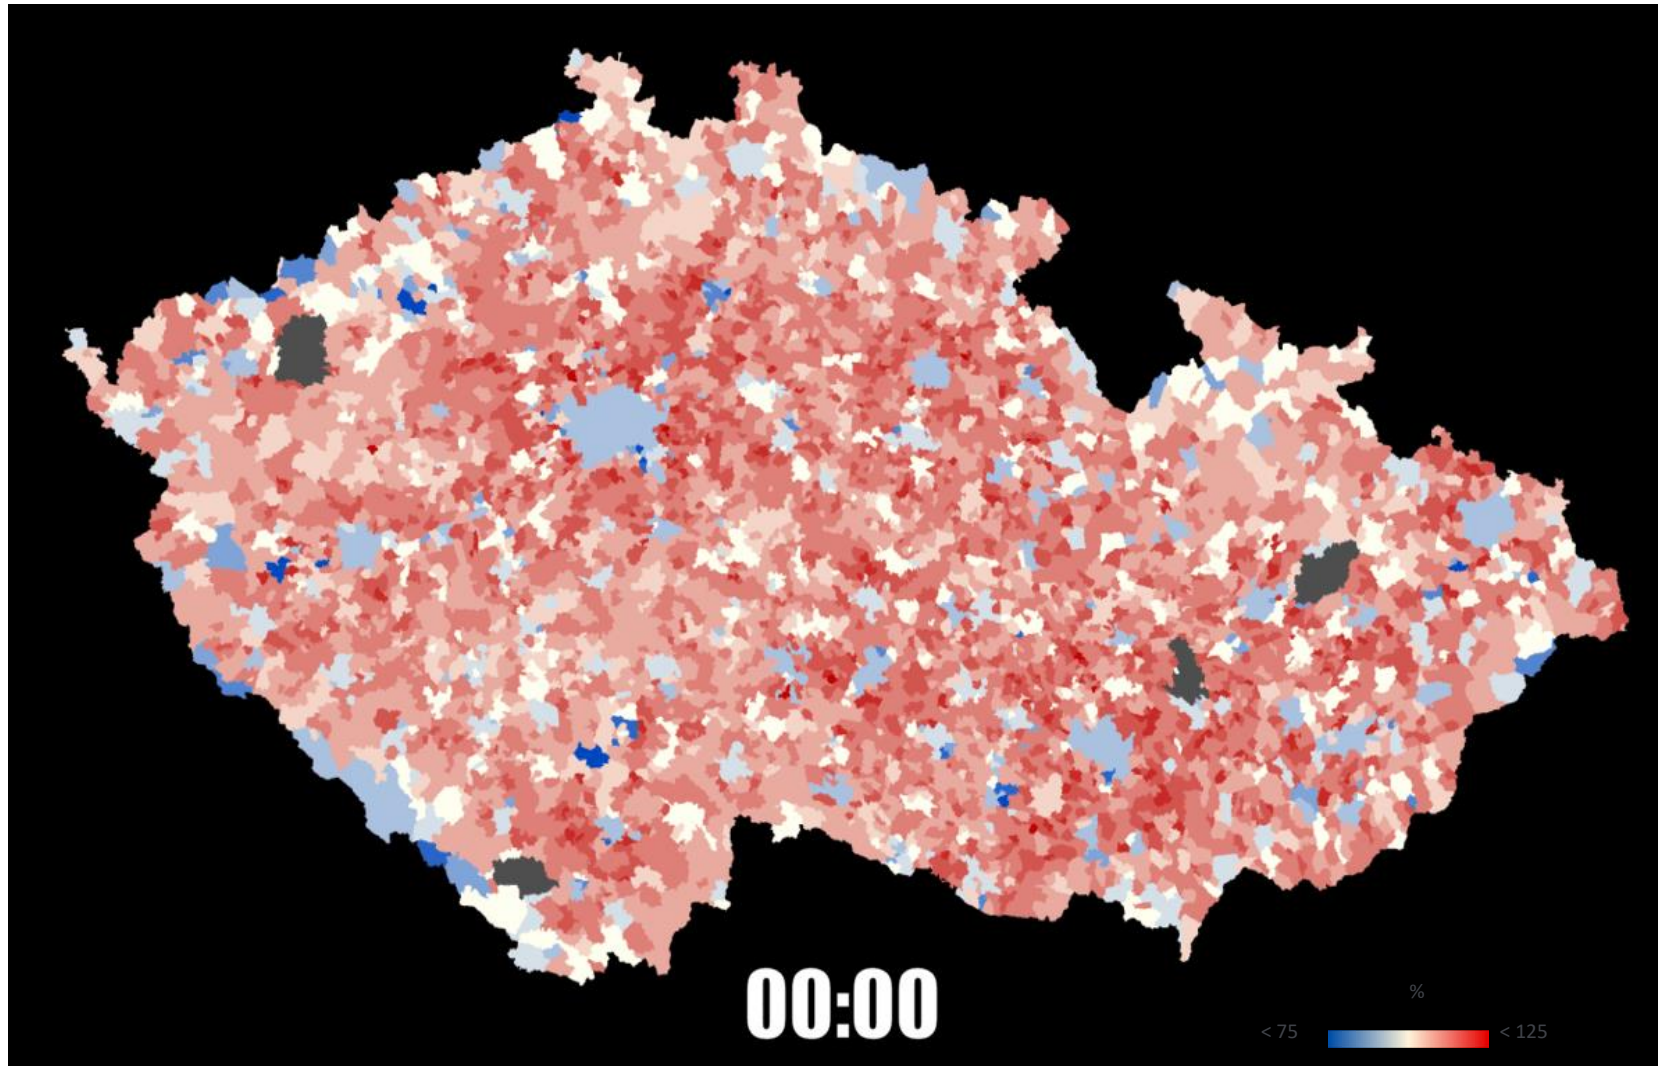

GEOLOKAČNÍ DATA PRO VEŘEJNOU SPRÁVU

Odbor strategického rozvoje a koordinace veřejné správy
vaclav.jaros@mvcv.cz

00:00

**MODEL DENNÍ MOBILITY
STŘEDOČESKÉHO KRAJE**

Příbram

Dobříš

Kamýk n. V.

Příbram		00:00-01:00	01:00-02:00	02:00-03:00	03:00-04:00	04:00-05:00	05:00-06:00	06:00-07:00	07:00-08:00	08:00-09:00	09:00-10:00	10:00-11:00	11:00-12:00	12:00-13:00	13:00-14:00	14:00-15:00	15:00-16:00	16:00-17:00	17:00-18:00	18:00-19:00	19:00-20:00	20:00-21:00	21:00-22:00	22:00-23:00	23:00-24:00	daily avg.
Mon		27 559	27 631	27 673	27 680	27 653	27 474	27 554	29 123	30 125	30 510	30 639	30 443	30 221	30 090	29 827	29 207	28 363	27 806	27 782	27 756	27 611	27 483	27 483	27 472	28 548,5
Tue		27 469	27 539	27 575	27 617	27 603	27 433	27 457	29 091	30 124	30 397	30 541	30 404	30 163	30 020	29 605	28 726	28 091	27 696	27 779	27 790	27 752	27 621	27 555	27 547	28 483,2
Wed		27 604	27 664	27 694	27 725	27 710	27 527	27 631	29 241	30 213	30 555	30 686	30 422	30 154	30 034	29 727	29 097	28 313	27 829	27 859	27 836	27 775	27 603	27 598	27 649	28 589,3
Thu		27 572	27 601	27 626	27 669	27 657	27 482	27 562	29 080	30 092	30 429	30 654	30 408	30 136	29 987	29 591	29 011	28 269	27 827	27 756	27 651	27 620	27 510	27 566	27 587	28 514,2
Fri		27 527	27 561	27 592	27 655	27 659	27 499	27 614	29 244	30 362	30 689	30 822	30 595	30 284	29 938	29 241	28 230	27 473	27 138	27 102	27 176	27 151	27 099	27 197	27 101	28 331,2
Sat		27 040	27 041	27 085	27 074	27 061	26 936	26 831	26 824	27 059	27 154	27 153	26 749	26 238	25 547	25 255	25 042	25 244	25 612	26 050	26 452	26 462	26 409	26 417	26 342	26 461,6
Sun		26 020	26 115	26 175	26 233	26 261	26 202	26 104	26 067	26 145	26 110	26 126	25 883	25 707	25 424	25 286	25 228	25 483	26 136	26 836	27 196	27 410	27 385	27 433	27 380	26 264,4
Dobříš		00:00-01:00	01:00-02:00	02:00-03:00	03:00-04:00	04:00-05:00	05:00-06:00	06:00-07:00	07:00-08:00	08:00-09:00	09:00-10:00	10:00-11:00	11:00-12:00	12:00-13:00	13:00-14:00	14:00-15:00	15:00-16:00	16:00-17:00	17:00-18:00	18:00-19:00	19:00-20:00	20:00-21:00	21:00-22:00	22:00-23:00	23:00-24:00	daily avg.
Mon		8 489	8 474	8 499	8 511	8 509	8 583	8 385	8 280	8 563	8 649	8 644	8 636	8 631	8 826	8 753	8 423	8 433	8 359	8 389	8 465	8 519	8 719	8 704	8 576	8 542,4
Tue		8 596	8 638	8 632	8 610	8 556	8 598	8 350	8 206	8 477	8 623	8 657	8 613	8 572	8 785	8 691	8 388	8 340	8 311	8 349	8 386	8 464	8 680	8 689	8 580	8 532,8
Wed		8 566	8 596	8 615	8 627	8 591	8 631	8 401	8 277	8 509	8 582	8 571	8 584	8 585	8 800	8 748	8 471	8 419	8 323	8 347	8 462	8 531	8 727	8 722	8 590	8 553,1
Thu		8 525	8 538	8 568	8 555	8 535	8 608	8 339	8 269	8 472	8 563	8 614	8 618	8 626	8 815	8 704	8 383	8 452	8 328	8 363	8 404	8 475	8 673	8 655	8 518	8 525,0
Fri		8 464	8 485	8 526	8 529	8 527	8 613	8 418	8 340	8 681	8 809	8 843	8 855	8 820	8 945	8 838	8 403	8 395	8 257	8 257	8 290	8 350	8 396	8 331	8 249	8 525,8
Sat		8 229	8 239	8 233	8 208	8 191	8 191	8 190	8 258	8 297	8 292	8 205	8 121	8 035	7 942	7 880	7 775	7 760	7 823	7 887	8 012	8 082	8 143	8 228	8 275	8 104,0
Sun		8 189	8 228	8 242	8 247	8 208	8 154	8 095	8 130	8 097	8 042	7 944	7 925	7 972	7 863	7 776	7 700	7 711	7 807	7 917	8 052	8 160	8 359	8 468	8 493	8 074,0
Kamýk n. V.		00:00-01:00	01:00-02:00	02:00-03:00	03:00-04:00	04:00-05:00	05:00-06:00	06:00-07:00	07:00-08:00	08:00-09:00	09:00-10:00	10:00-11:00	11:00-12:00	12:00-13:00	13:00-14:00	14:00-15:00	15:00-16:00	16:00-17:00	17:00-18:00	18:00-19:00	19:00-20:00	20:00-21:00	21:00-22:00	22:00-23:00	23:00-24:00	daily avg.
Mon		923	928	926	927	923	890	839	790	760	732	741	747	753	746	735	752	793	801	828	861	884	884	894	897	831,4
Tue		890	883	885	892	886	863	805	760	736	712	712	740	754	754	736	733	750	801	822	844	865	872	882	883	810,7
Wed		877	877	879	885	879	850	794	739	716	704	704	722	728	733	732	747	757	771	800	823	834	842	861	866	796,6
Thu		860	860	862	866	863	839	789	725	705	699	695	705	702	710	722	713	684	697	707	719	835	847	857	870	772,1
Fri		869	871	870	872	871	847	801	759	743	742	736	739	751	737	740	788	830	875	914	943	948	972	982	999	841,6
Sat		998	1 006	1 007	1 001	1 009	1 004	997	983	968	970	969	1 020	1 067	1 090	1 122	1 128	1 120	1 097	1 077	1 072	1 071	1 087	1 086	1 091	1 043,3
Sun		1 146	1 151	1 149	1 156	1 158	1 155	1 151	1 146	1 115	1 111	1 096	1 089	1 098	1 098	1 086	1 083	1 038	962	933	921	924	936	943	944	1 066,1