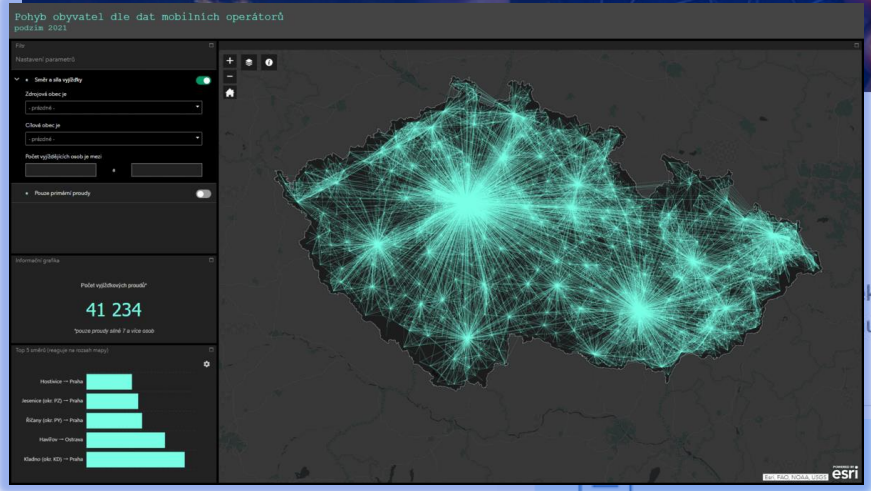

Počet osob přítomných na území obce – struktura

Portál geolokačních dat

Kolik nás tu žije?

Vyhledat údaje o obci

Nejčastější směry dojízdky a vyjízdky do / z obce

O datech

Specifikace dat, nastavení sledovaných parametrů a metodika sběru geolokačních dat.