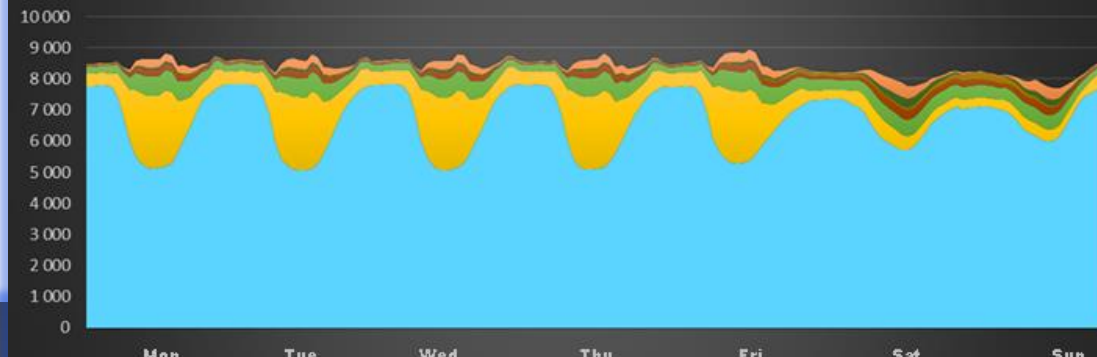

GEOLOKAČNÍ DATA PRO VEŘEJNOU SPRÁVU

Odbor strategického rozvoje a koordinace veřejné správy
vaclav.jaros@mvcv.cz

00:00

**MODEL DENNÍ MOBILITY
STŘEDOČESKÉHO KRAJE**

Příbram

Dobříš

Kamýk n. V.

Příbram		00:00-01:00	01:00-02:00	02:00-03:00	03:00-04:00	04:00-05:00	05:00-06:00	06:00-07:00	07:00-08:00	08:00-09:00	09:00-10:00	10:00-11:00	11:00-12:00	12:00-13:00	13:00-14:00	14:00-15:00	15:00-16:00	16:00-17:00	17:00-18:00	18:00-19:00	19:00-20:00	20:00-21:00	21:00-22:00	22:00-23:00	23:00-24:00	daily avg.
Mon		27 559	27 631	27 673	27 680	27 653	27 474	27 554	29 123	30 125	30 510	30 639	30 443	30 221	30 090	29 827	29 207	28 363	27 806	27 782	27 756	27 611	27 483	27 483	27 472	28 548,5
Tue		27 469	27 539	27 575	27 617	27 603	27 433	27 457	29 091	30 124	30 397	30 541	30 404	30 163	30 020	29 605	28 726	28 091	27 696	27 779	27 790	27 752	27 621	27 555	27 547	28 483,2
Wed		27 604	27 664	27 694	27 725	27 710	27 527	27 631	29 241	30 213	30 555	30 686	30 422	30 154	30 034	29 727	29 097	28 313	27 829	27 859	27 836	27 775	27 603	27 598	27 649	28 589,3
Thu		27 572	27 601	27 626	27 669	27 657	27 482	27 562	29 080	30 092	30 429	30 654	30 408	30 136	29 987	29 591	29 011	28 269	27 827	27 756	27 651	27 620	27 510	27 566	27 587	28 514,2
Fri		27 527	27 561	27 592	27 655	27 659	27 499	27 614	29 244	30 362	30 689	30 822	30 595	30 284	29 938	29 241	28 230	27 473	27 138	27 102	27 176	27 151	27 099	27 197	27 101	28 331,2
Sat		27 040	27 041	27 085	27 074	27 061	26 936	26 831	26 824	27 059	27 154	27 153	26 749	26 238	25 547	25 255	25 042	25 244	25 612	26 050	26 452	26 462	26 409	26 417	26 342	26 461,6
Sun		26 020	26 115	26 175	26 233	26 261	26 202	26 104	26 067	26 145	26 110	26 126	25 883	25 707	25 424	25 286	25 228	25 483	26 136	26 836	27 196	27 410	27 385	27 433	27 380	26 264,4
Dobříš		00:00-01:00	01:00-02:00	02:00-03:00	03:00-04:00	04:00-05:00	05:00-06:00	06:00-07:00	07:00-08:00	08:00-09:00	09:00-10:00	10:00-11:00	11:00-12:00	12:00-13:00	13:00-14:00	14:00-15:00	15:00-16:00	16:00-17:00	17:00-18:00	18:00-19:00	19:00-20:00	20:00-21:00	21:00-22:00	22:00-23:00	23:00-24:00	daily avg.
Mon		8 489	8 474	8 499	8 511	8 509	8 583	8 385	8 280	8 563	8 649	8 644	8 636	8 631	8 826	8 753	8 423	8 433	8 359	8 389	8 465	8 519	8 719	8 704	8 576	8 542,4
Tue		8 596	8 638	8 632	8 610	8 556	8 598	8 350	8 206	8 477	8 623	8 657	8 613	8 572	8 785	8 691	8 388	8 340	8 311	8 349	8 386	8 464	8 680	8 689	8 580	8 532,8
Wed		8 566	8 596	8 615	8 627	8 591	8 631	8 401	8 277	8 509	8 582	8 571	8 584	8 585	8 800	8 748	8 471	8 419	8 323	8 347	8 462	8 531	8 727	8 722	8 590	8 553,1
Thu		8 525	8 538	8 568	8 555	8 535	8 608	8 339	8 269	8 472	8 563	8 614	8 618	8 626	8 815	8 704	8 383	8 452	8 328	8 363	8 404	8 475	8 673	8 655	8 518	8 525,0
Fri		8 464	8 485	8 526	8 529	8 527	8 613	8 418	8 340	8 681	8 809	8 843	8 855	8 820	8 945	8 838	8 403	8 395	8 257	8 257	8 290	8 350	8 396	8 331	8 249	8 525,8
Sat		8 229	8 239	8 233	8 208	8 191	8 191	8 190	8 258	8 297	8 292	8 205	8 121	8 035	7 942	7 880	7 775	7 760	7 823	7 887	8 012	8 082	8 143	8 228	8 275	8 104,0
Sun		8 189	8 228	8 242	8 247	8 208	8 154	8 095	8 130	8 097	8 042	7 944	7 925	7 972	7 863	7 776	7 700	7 711	7 807	7 917	8 052	8 160	8 359	8 468	8 493	8 074,0
Kamýk n. V.		00:00-01:00	01:00-02:00	02:00-03:00	03:00-04:00	04:00-05:00	05:00-06:00	06:00-07:00	07:00-08:00	08:00-09:00	09:00-10:00	10:00-11:00	11:00-12:00	12:00-13:00	13:00-14:00	14:00-15:00	15:00-16:00	16:00-17:00	17:00-18:00	18:00-19:00	19:00-20:00	20:00-21:00	21:00-22:00	22:00-23:00	23:00-24:00	daily avg.
Mon		923	928	926	927	923	890	839	790	760	732	741	747	753	746	735	752	793	801	828	861	884	884	894	897	831,4
Tue		890	883	885	892	886	863	805	760	736	712	712	740	754	754	736	733	750	801	822	844	865	872	882	883	810,7
Wed		877	877	879	885	879	850	794	739	716	704	704	722	728	733	732	747	757	771	800	823	834	842	861	866	796,6
Thu		860	860	862	866	863	839	789	725	705	699	695	705	702	710	722	713	684	697	707	719	835	847	857	870	772,1
Fri		869	871	870	872	871	847	801	759	743	742	736	739	751	737	740	788	830	875	914	943	948	972	982	999	841,6
Sat		998	1 006	1 007	1 001	1 009	1 004	997	983	968	970	969	1 020	1 067	1 090	1 122	1 128	1 120	1 097	1 077	1 072	1 071	1 087	1 086	1 091	1 043,3
Sun		1 146	1 151	1 149	1 156	1 158	1 155	1 151	1 146	1 115	1 111	1 096	1 089	1 098	1 098	1 086	1 083	1 038	962	933	921	924	936	943	944	1 066,1