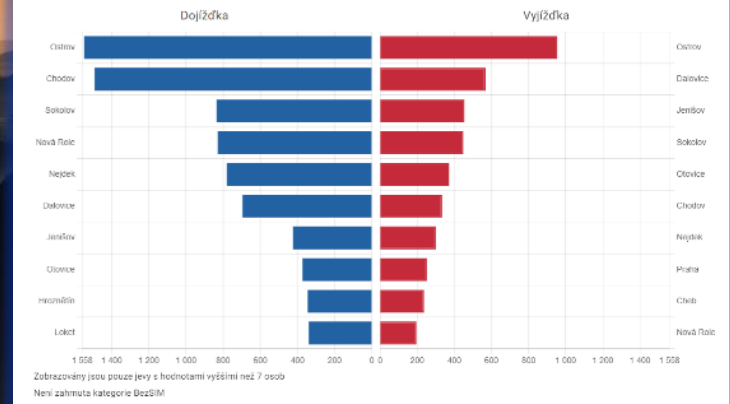

Nejčastější směry dojízdky a vyjízdky do / z obce